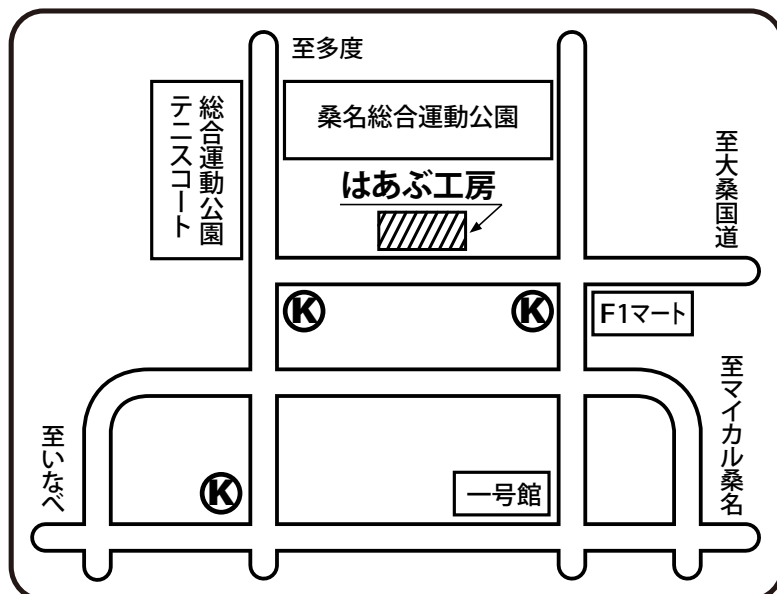

まめにんじん mame ninjin

イルパセリ ilpaseri!

ご予約・お問い合わせ：

はあぶ工房 Together

0594-32-5216

三重県桑名市 陽だまりの丘 7丁目 1706

ILPASERI!

ilpaseri!
イルパセリ